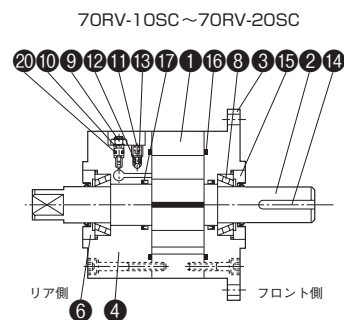

## 部品表

No.	名 称	材 質	数量
①	ボディ	ねずみ鋳鉄	1
②	ベーンシャフト	クロムモリブデン鋼	1
③	前カバー	ねずみ鋳鉄 70RV-400SC・700SCのみ 一般構造用圧延鋼	1
④	後カバー	ねずみ鋳鉄	1
⑤	カバープレートA	一般構造用圧延鋼	2
⑥	カバープレートB	一般構造用圧延鋼	2
⑦	シュー	一般構造用圧延鋼	1(2)
⑧	軸受	高炭素クロム軸受鋼	2
⑨	クッションロックナット	—	2
⑩	クッションバルブ	銅合金	2
⑪	チェックプラグ	—	2
⑫	チェックスプリング	—	2
⑬	チェックボール	—	2
⑭	平行キー(片丸)	—	1
⑮	ダストワイパ	ニトリルゴム	2
⑯	Oリング	ニトリルゴム	2
⑰	Uパッキン	ニトリルゴム	2
⑱	シューシール	ニトリルゴム	1(2)
⑲	ベーンシール	ニトリルゴム	1(2)
⑳	Oリング	ニトリルゴム	1