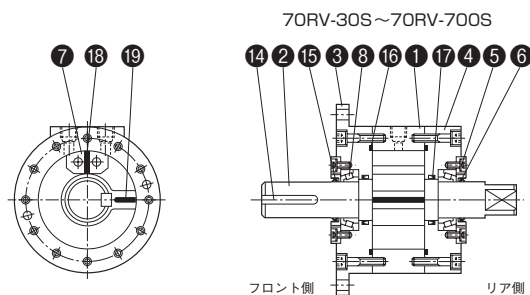

ベーン形ロータリアクチュエータ／70RV

シングルベーン