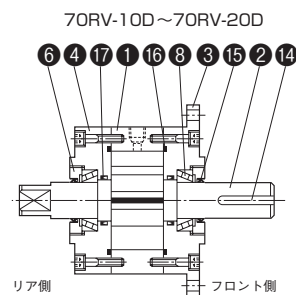

ベーン形ロータリアクチュエータ／70RV

シングルベーン

ダブルベーン

クッション付

部品表

No.	名 称	材 質	数量
①	ボディ	ねずみ鋳鉄	1
②	ベーンシャフト	クロムモリブデン鋼	1
③	前カバー	ねずみ鋳鉄 70RV-400SC・700SCのみ 一般構造用圧延鋼	1
④	後カバー	ねずみ鋳鉄	1
⑤	カバープレートA	一般構造用圧延鋼	2
⑥	カバープレートB	一般構造用圧延鋼	2
⑦	シュー	一般構造用圧延鋼	1(2)
⑧	軸受	高炭素クロム軸受鋼	2
⑨	クッションロックナット	—	2
⑩	クッションバルブ	銅合金	2
⑪	チェックプラグ	—	2
⑫	チェックスプリング	—	2
⑬	チェックボール	—	2
⑭	平行キー(片丸)	—	1
⑮	ダストワイパ	ニトリルゴム	2
⑯	Oリング	ニトリルゴム	2
⑰	Uパッキン	ニトリルゴム	2
⑱	シューシール	ニトリルゴム	1(2)
⑲	ベーンシール	ニトリルゴム	1(2)
⑳	Oリング	ニトリルゴム	1

注) ●( )内数量はダブルベーンの数量です。

●70RV-10・15・20のカバープレートAは、前後カバーと一体です。

●70RV-30D・100D・200Dの平行キーは、2個付です。

●分解は行わないでください。