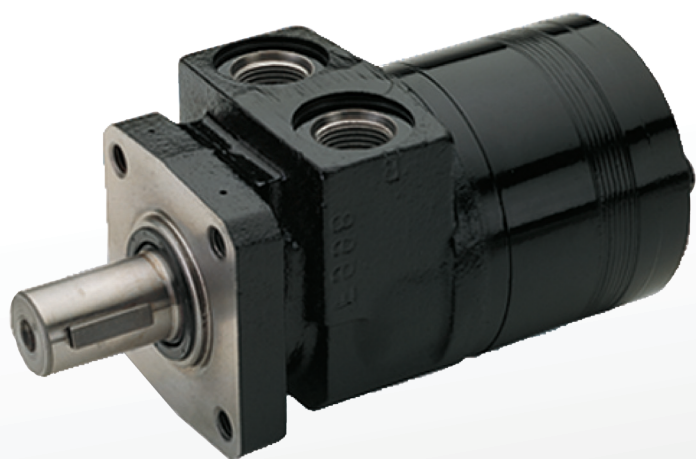

新発売

『LSHT トルクモータ』

長寿命・低速安定回転

LSHT トルクモータのご案内

Parker社のLSHT(Low Speed High Torque)トルクモータはコンパクト・高トルクで低速回転性に優れた油圧モータです。

建設機械、特装車や農業機械向けとして油圧モータをご提供します。

◆ LSHT トルクモータの特徴

- 長寿命（油冷構造、剛性の高いベアリング構造）
- 安定した低速回転（ローラーベーン採用）：ご使用によっては、減速機が不要になります。
※小型タイプ最低作動回転 20rpm、中・大形タイプ最低作動回転 30rpm
- コンパクトで、取付が容易
- ドレン配管は不要（高圧仕様シャフトシール採用）
- 高い容積効率（ローラーベーン採用）
- 継続使用によって、容積効率の低下を起しにくい
- 過負荷がかかっても安全弁により、損傷しにくく、またトルク・速度・方向を容易に変更可能（オプション）

◆豊富なバリエーション

幅広いバリエーション

ブレーキ、スピードセンサ、安全弁などさまざまなオプションを選択することができます。

シリーズ	押しのけ容積 (cc/rev)	トルク (Nm)	最高回転数 (rpm)	最大許容横荷重* (N)
TC	36 ~ 392	30.7 ~ 215.2	144 ~ 902	3505
TB	36 ~ 392	48.2 ~ 440.3	143 ~ 932	4900
TE	36 ~ 392	54.6 ~ 467.0	191 ~ 1141	6650
TF	81 ~ 477	197 ~ 681	195 ~ 749	16000
TG	141 ~ 959	390 ~ 1044	118 ~ 660	16000
TH	141 ~ 959	390 ~ 1044	118 ~ 660	21360
TK	250 ~ 1000	814 ~ 2413	218 ~ 523	26245

*(キー位置)

◆幅広い用途

建設機械

防潮堤

アースドリル

小型農機

ウィンチ

クレーン